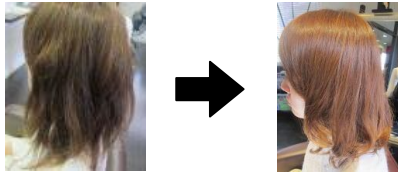

カラーやパーマをしてもツヤの出る店

ブラスパ

パーマ or カラー施術の方
髪がツヤツヤになる『悪魔の水』2700円をプレゼント
※初回のお客様限定サービスです

髪に何かを塗って出すツヤではなく、髪の内部に水分を入れた、髪本来のツヤなのです。それが天然ミネラル『悪魔の水』で実現できるようになりました。

『1回の施術でこんなにキレイに
本来のツヤが甦る』

髪がツヤツヤになったら
10歳も若く、見られるようになりました！

【営業時間】 9時30分～18時受付まで

【定休日】 月曜、第3火曜 【所在地】茅野市塚原 2-16-14

【電話】 0266-73-7330

【ホームページ】

<http://burasupa.com>