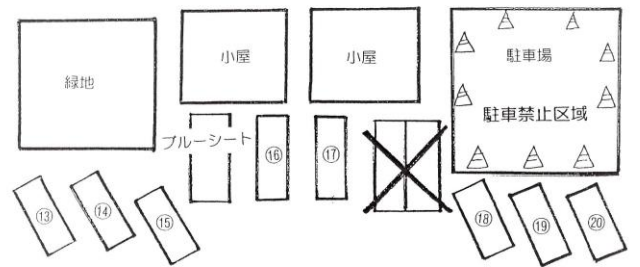

裏手駐車場は奥から詰めて駐車頂きますようご協力お願いいたします